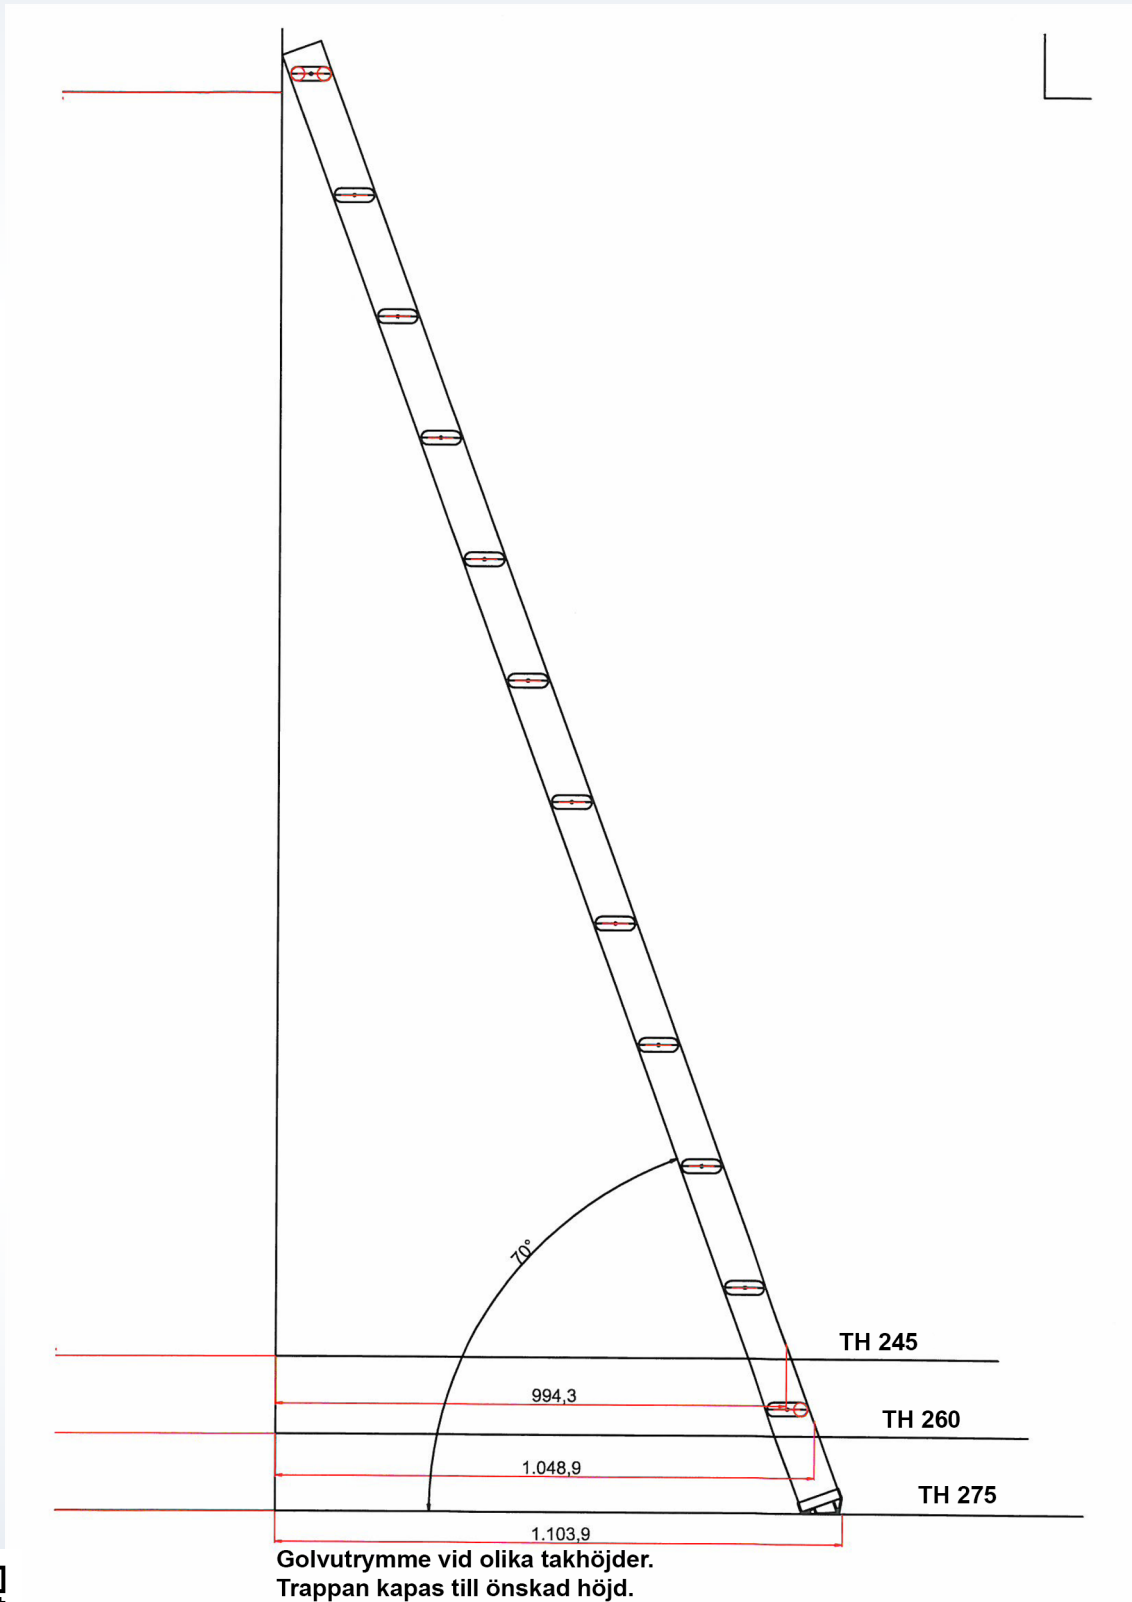

Flexibel 40 Loftrappa

Teknisk information

ByggEra AB
Johanneslundsvägen 2
194 61 UPPLANDS VÄSBY

ByggEra

Telefon: 08 - 626 90 21
E-mail: info@byggera.se
Hemsida: www.byggera.se